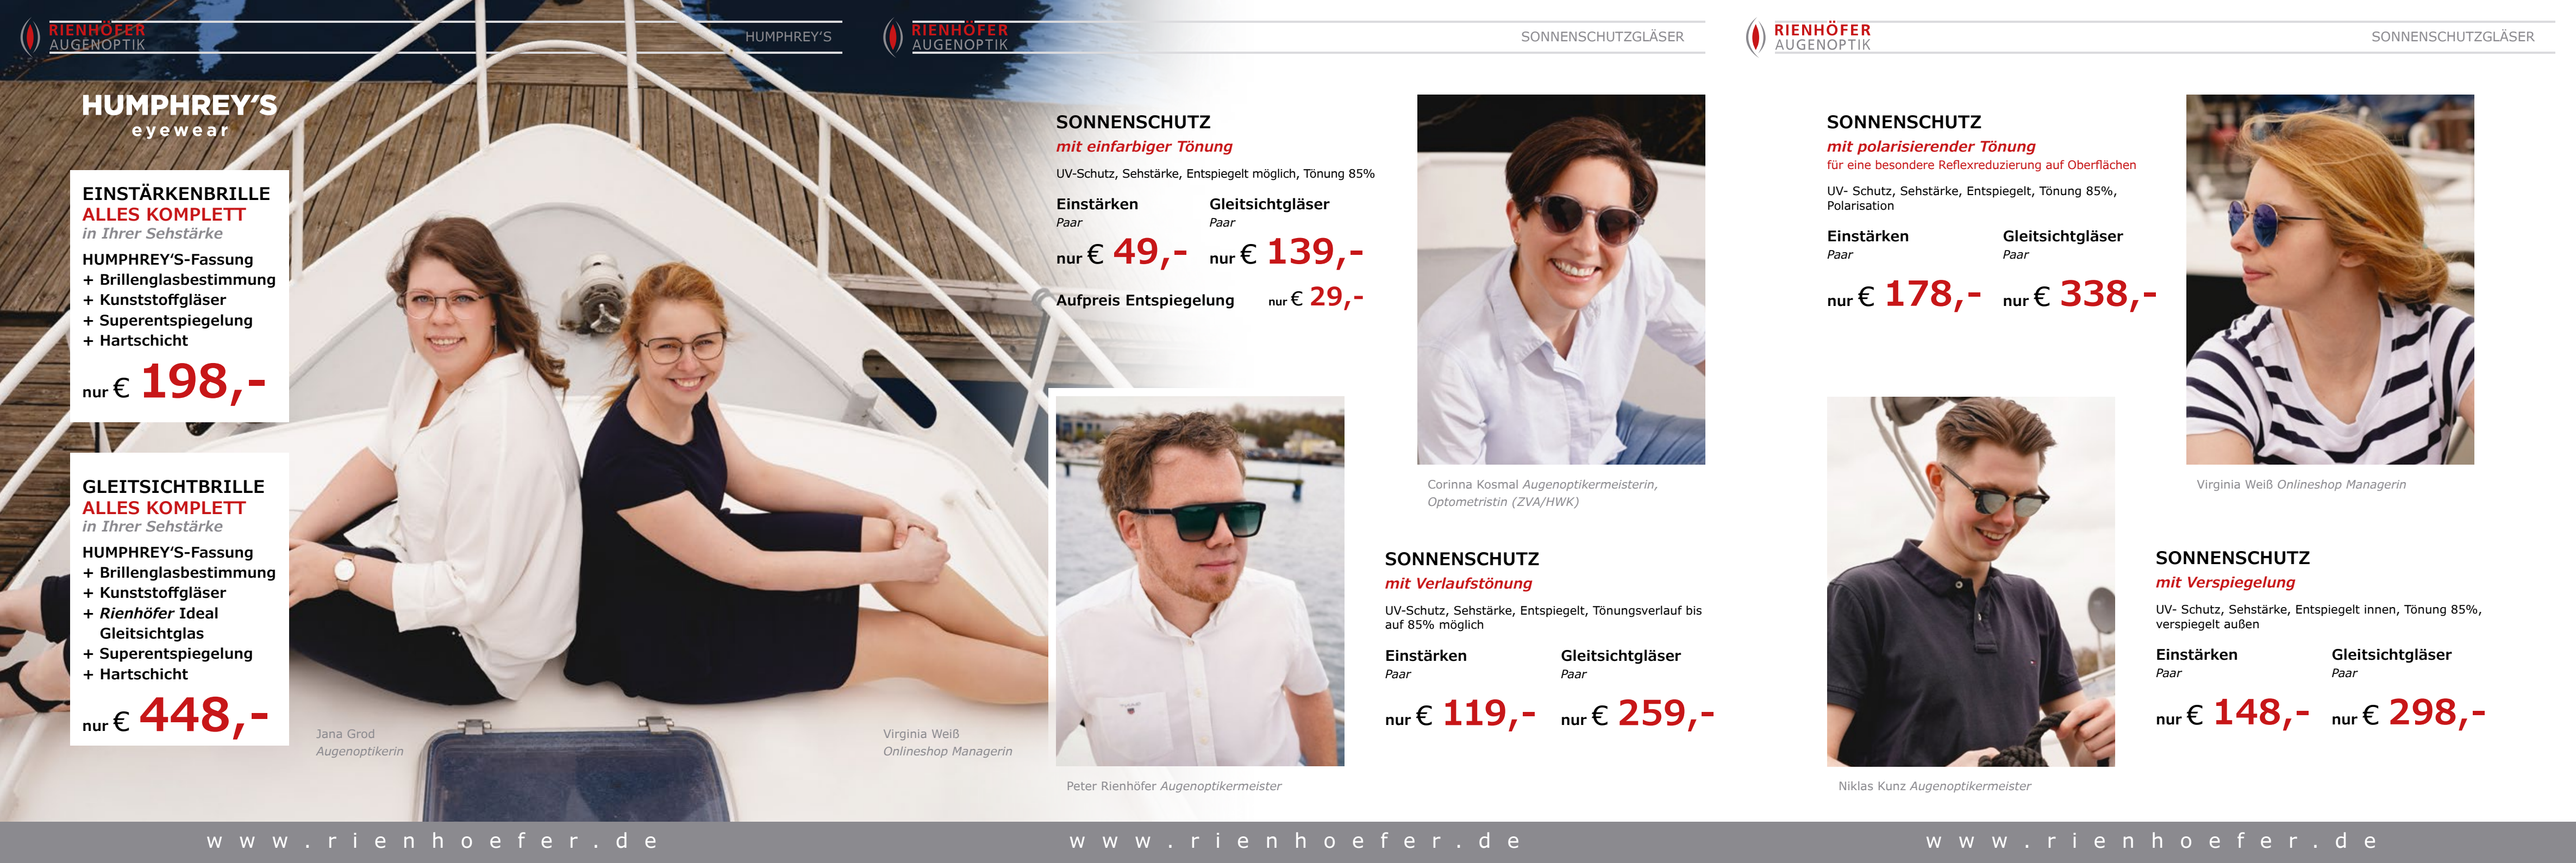

HUMPHREY'S eyewear

**EINSTÄRKENBRILLE
ALLES KOMPLETT**
in Ihrer Sehstärke

- HUMPHREY'S-Fassung
- + Brillenglasbestimmung
- + Kunststoffgläser
- + Superentspiegelung
- + Hartschicht

nur € **198,-**

**GLEITSICHTBRILLE
ALLES KOMPLETT**
in Ihrer Sehstärke

- HUMPHREY'S-Fassung
- + Brillenglasbestimmung
- + Kunststoffgläser
- + **Rienhöfer Ideal Gleitsichtglas**
- + Superentspiegelung
- + Hartschicht

nur € **448,-**

Jana Grod
Augenoptikerin

Virginia Weiß
Onlineshop Managerin

SONNENSCHUTZ

mit einfarbiger Tönung

UV-Schutz, Sehstärke, Entspiegelt möglich, Tönung 85%

Einstärken
Paar

nur € **49,-**

Gleitsichtgläser
Paar

nur € **139,-**

Aufpreis Entspiegelung nur € **29,-**